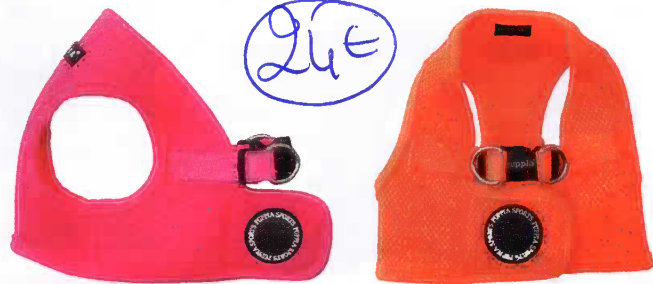

100% polyester. Tour de poitrail réglable.

26€

**Harnais veste VIVIEN**

	Rose	Bleu	Orange
<b>XS.</b> Cou 22 cm, Poitrail 25 cm	9709	9713	9705
<b>S.</b> Cou 25 cm, Poitrail 31 cm	9710	9714	9706
<b>M.</b> Cou 28 cm, Poitrail 38 cm	9711	9715	9707
<b>L.</b> Cou 31 cm, Poitrail 42,5 cm	9712	9716	9708

100% polyester.

**Laisse SOFT assortie**

8€  
**Pop**

	Rose	Bleu	Orange
<b>M.</b> 122 x 1,5 cm	9807	9808	9809

20€

**Harnais réglable NEON**

	Rose	Orange
<b>S.</b> Cou 26 cm, Poitrail 32/48 cm	9681	9684
<b>M.</b> Cou 32 cm, Poitrail 36/58 cm	9682	9685
<b>L.</b> Cou 40 cm, Poitrail 48/72 cm	9683	9686

100% polyester. Tour de poitrail réglable.

24€

**Harnais veste NEON**

	Rose	Orange
<b>S.</b> Cou 24 cm, Poitrail 30/32 cm	9687	9690
<b>M.</b> Cou 28 cm, Poitrail 37/39 cm	9688	9691
<b>L.</b> Cou 32 cm, Poitrail 41/43 cm	9689	9692