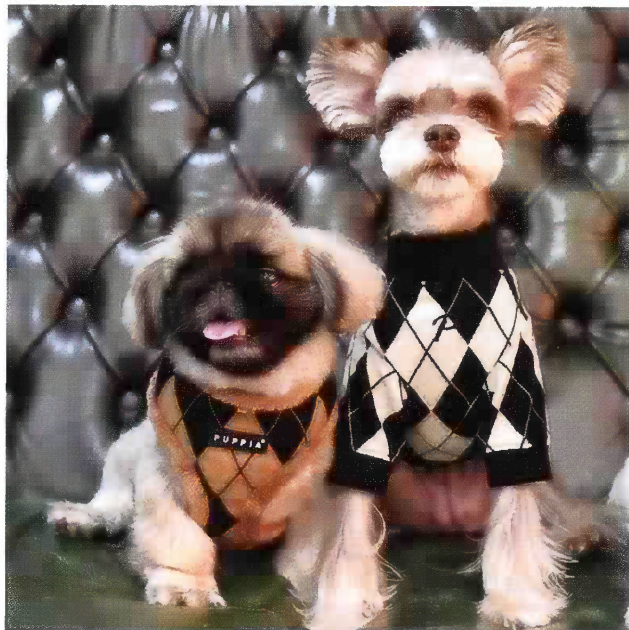

Harnais veste JADEN

	Beige	Noir
S. Cou 25 cm, Poitrail 31 cm	10437	10440
M. Cou 28 cm, Poitrail 38 cm	10438	10441
L. Cou 31 cm, Poitrail 42,5 cm	10439	10442

Ext. : 96% polyester, 4% élasthanne, Int. : 100 % coton.