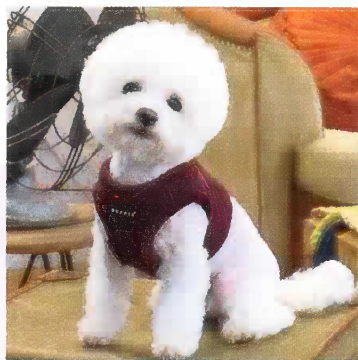

selection
Pop

25€

Pop

NOUVEAU COLORIS

Harnais réglable SENTINEL

	Vert	Beige
S. Cou 26 cm, Poitrail 32/44 cm	9962	10422
M. Cou 32 cm, Poitrail 40/56 cm	9963	10423
L. Cou 40 cm, Poitrail 50/70 cm	9964	10424

Ext. : 100% polyester, Int. : 100 % coton. Tour de poitrail réglable.

29€

Pop

NOUVEAU COLORIS

Harnais veste SENTINEL

	Vert	Beige
S. Cou 25 cm, Poitrail 31 cm	10426	10430
M. Cou 28 cm, Poitrail 38 cm	10427	10431
L. Cou 31 cm, Poitrail 42,5 cm	10428	10432

Ext. : 100% polyester, Int. : 100 % coton.

Pop

NOUVEAU COLORIS

Laisse SENTINEL

	Vert	Beige
M. 140 x 1,5 cm	9965	10434
L. 140 x 2 cm	10435	10436

100% polyester.

16€

26€

Pop

29€

Pop

NOUVEAU COLORIS

Harnais réglable GASPAR

	Bordeaux	Noir
S. Cou 26 cm, Poitrail 32/44 cm	10455	9979
M. Cou 32 cm, Poitrail 40/56 cm	10456	9980
L. Cou 40 cm, Poitrail 50/70 cm	10457	9981

Ext. : 55% coton, 45% viscose, Int. : 100 % polyester. Tour de poitrail réglable.

Harnais veste GASPAR

	Bordeaux	Noir
S. Cou 25 cm, Poitrail 31 cm	10462	10459
M. Cou 28 cm, Poitrail 38 cm	10463	10460
L. Cou 31 cm, Poitrail 42,5 cm	10464	10461

Ext. : 80% coton, 15% polyester, 5% élasthanne, Int. : 100 % polyester.

16€

Pop

NOUVEAU COLORIS

Laisse GASPAR

	Bordeaux	Noir
M. 140 x 1,5 cm	10469	9982

Ext. : 80% coton, 15% polyester, 5% élasthanne, Int. : 100 % polyester.