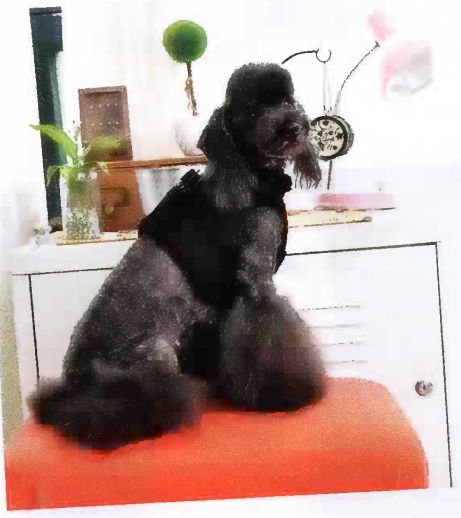

Harnais réglable TERRY

	Bordeaux	Beige	Gris	Noir	Rose
S. Cou 26 cm, Poitrail 32/44 cm	9936	9838	9842	10470	10622
M. Cou 32 cm, Poitrail 40/56 cm	9937	9839	9843	10471	10623
L. Cou 40 cm, Poitrail 50/70 cm	9938	9840	9844	10472	10624
XL. Cou 43 cm, Poitrail 57/80 cm	9939	9841	9845	10473	10625

Ext. : 55% coton, 45% viscose, Int. : 100 % polyester. Tour de poitrail réglable.

Pop

NOUVEAUX COLORIS

30€

Harnais veste TERRY

	Bordeaux	Beige	Gris	Noir	Rose
S. Cou 25 cm, Poitrail 31 cm	9940	9846	9850	10474	10658
M. Cou 28 cm, Poitrail 38 cm	9941	9847	9851	10475	10659
L. Cou 31 cm, Poitrail 42,5 cm	9942	9848	9852	10476	10660
XL. Cou 38 cm, Poitrail 50 cm	9943	9849	9870	10477	10661

Ext. : 55% coton, 45% viscose, Int. : 100 % polyester.

Pop

NOUVEAUX COLORIS