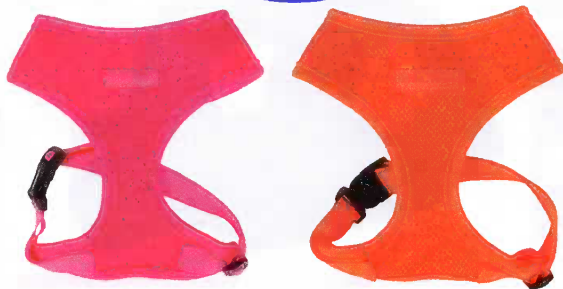

Manteau matelassé imperméable doublé polaire avec col fourrure synthétique et capuche. Harnais réglable nylon incorporé. Fermeture éclair sur le ventre. 100% polyester.

Ext. : 50% coton 50% polyester, Int. : 100 % coton.

ni repris ni échangés

21€  
**Pop**

**Harnais réglable VIVIEN**

	Rose	Bleu
<b>XS.</b> Cou 22 cm, Poitrail 25/36 cm	9697	9701
<b>S.</b> Cou 26 cm, Poitrail 32/44 cm	9698	9702
<b>M.</b> Cou 32 cm, Poitrail 40/56 cm	9699	9703
<b>L.</b> Cou 40 cm, Poitrail 50/70 cm	9700	9704

100% polyester. Tour de poitrail réglable.

26€

**Harnais veste VIVIEN**

	Rose	Bleu	Orange
<b>XS.</b> Cou 22 cm, Poitrail 25 cm	9709	9713	9705
<b>S.</b> Cou 25 cm, Poitrail 31 cm	9710	9714	9706
<b>M.</b> Cou 28 cm, Poitrail 38 cm	9711	9715	9707
<b>L.</b> Cou 31 cm, Poitrail 42,5 cm	9712	9716	9708

100% polyester.

**Laisse SOFT assortie**

8€  
**Pop**

	Rose	Bleu	Orange
<b>M.</b> 122 x 1,5 cm	9807	9808	9809

20€

**Harnais réglable NEON**

	Rose	Orange
<b>S.</b> Cou 26 cm, Poitrail 32/48 cm	9681	9684
<b>M.</b> Cou 32 cm, Poitrail 36/58 cm	9682	9685
<b>L.</b> Cou 40 cm, Poitrail 48/72 cm	9683	9686